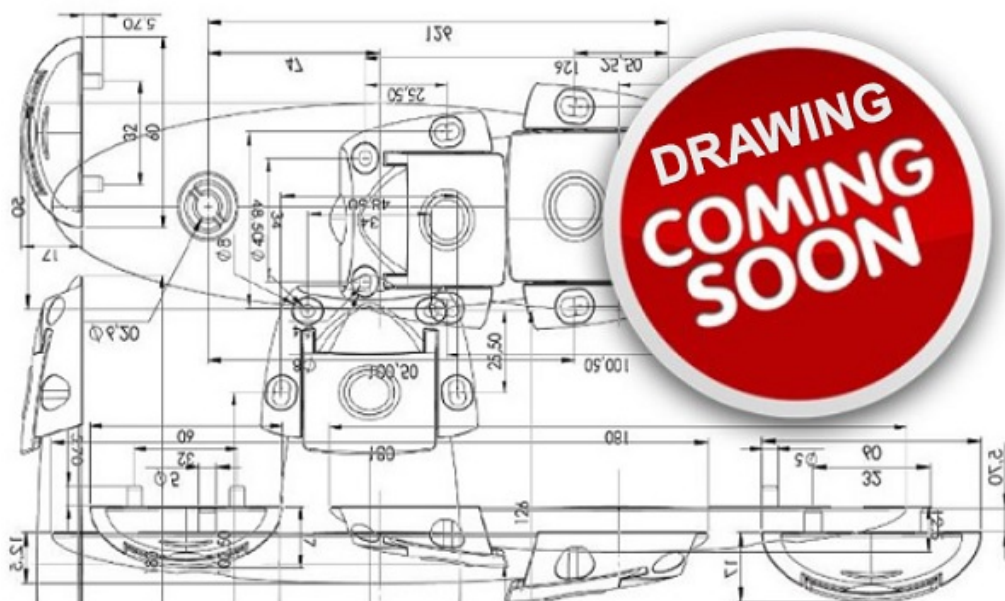

## Description:

Door Damper "Smove", White, F/Drilling,  $\varnothing 10 \times 50 \text{mm}$ , W/Plastic Rosette

## Item number:

15.04.510-0

Units	Box	Carton	HS Code	Barcode
Pcs.		1200	3926300090	 5704866053624